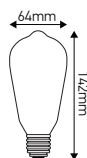

## Ref: 715982

EAN	3125467159829
Puissance	6W
Culot	E27
Température de couleur	2300K
Flux lumineux	450lm
Voltage	220 - 240V
mA	27mA
Température de fonctionnement	-20°C ~ 40°C
Angle de diffusion	360°
Cycle de commutation	≥100'000
IRC	≥90
Hg	0,0mg
Eclairage instantané	0 sec
Durée de vie	30'000 H
Finition	Claire
Dimensions	64 x 142 mm